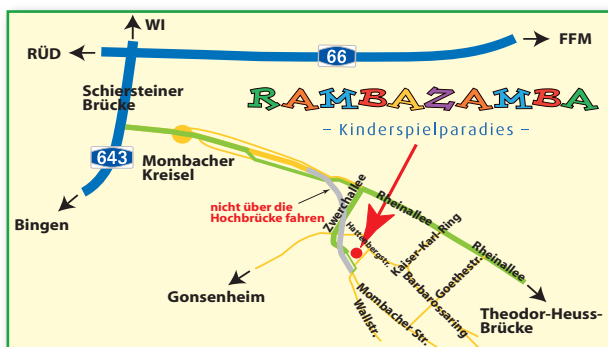

Geburtstag!!!

Wir feiern meinen

Wegbeschreibung

Von der A643 WI-MZ: an der Ausfahrt Mombach ausfahren, am Kreisel Richtung Innenstadt, dann auf die rechte Parallelfahrbahn wechseln, direkt vor der nächsten Ampel rechts in die Zwerchallee einbiegen, an der nächsten Ampel geradeaus unter der Eisenbahnbrücke durch, in die Mombacher Straße, nach 200 Metern links in die Einfahrt.

Von MZ-Innenstadt: auf der Rheinallee bis zur Zwerchallee (Köbig, Tierheim) hier links abbiegen und dann wie oben beschrieben.

Mit Bus oder Straßenbahn: Haltestelle Bismarckplatz oder Zwerchallee, 3-5 Minuten zu Fuß.

- Kinderspielparadies -

in Mainz

**Fun und Action
bei jedem Wetter**

An 365 Tagen im Jahr geöffnet.